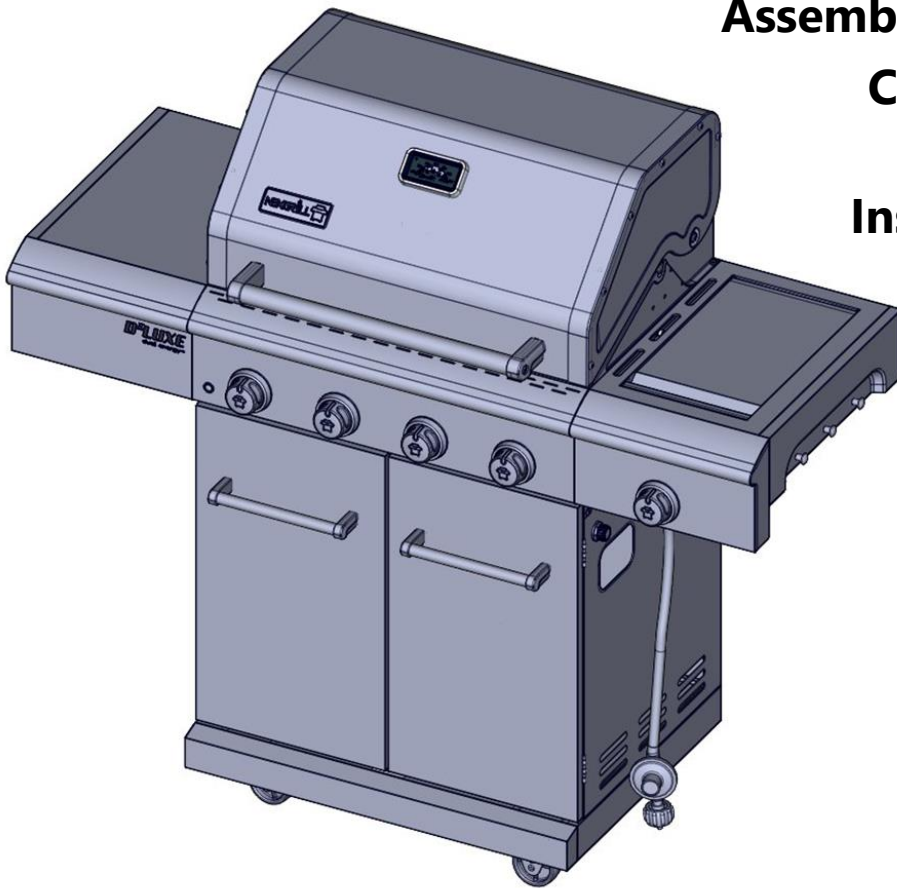

D^ELUXE

dual energy™/MC/MR

ITM. / ART. 1900635

Assembly Instructions

Consignes pour
l'assemblage

Instrucciones de
Ensamblaje

19000720A0

IMPORTANT, RETAIN FOR FUTURE REFERENCE: READ CAREFULLY.
IMPORTANT, CONSERVER POUR RÉFÉRENCE FUTURE: LIRE ATTENTIVEMENT.
IMPORTANTE, CONSERVAR PARA FUTURAS REFERENCIAS: LEA CUIDADOSAMENTE.