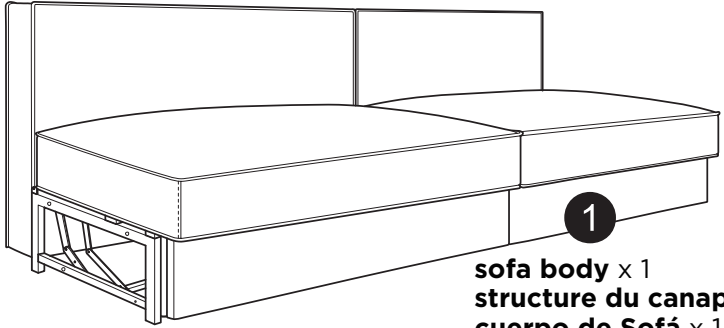

**included
inclus
incluido**

**sofa body x 1
structure du canapé x 1
cuerpo de Sofá x 1**