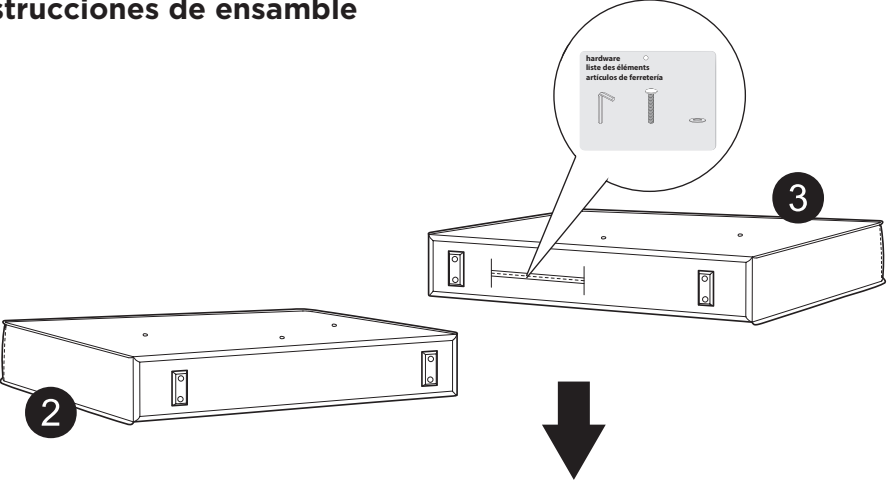

hardware

liste des éléments

artículos de ferretería

A

hex key
clé hexagonale
llave hexagonal
M5 x 25 mm x 66 mm
x 1

B

bolt
boulon
tornillo
M8 x 45 mm
x 6

C

washer
rondelle
arandela
M8 x 22 mm
x 6

**included
inclus
incluido**

**sofa body x 1
structure du canapé x 1
cuerpo de Sofá x 1**

**left arm x 1
bras gauche x 1
brazo izquierdo x 1**

**right arm x 1
bras droit x 1
brazo derecho x 1**

**pillow x 4
cousin x 4
almohada x 4**

**backrests x 2
sauvegardes x 2
respaldos x 2**

assembly instructions
instructions d'assemblage
instrucciones de ensamble

A x 1 B x 6 C x 6

function - open
fonction - ouverte
función - abierto