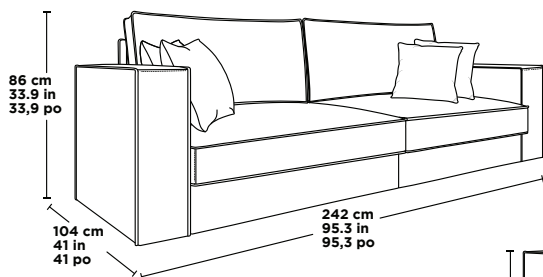

ASSEMBLY INSTRUCTIONS
INSTRUCTIONS D'ASSEMBLAGE
INSTRUCCIONES DE ENSAMBLE

For parts and customer service call:
866 294.6630 (USA and Canada Only) or email:
help@coddleme.com
Monday-Friday
8am - 6pm (Pacific Standard Time)
English only

Pièces et service à la clientèle (en anglais seulement) :
866 294.6630 (États-Unis et Canada seulement)
Courriel :
help@coddleme.com
Du lundi au vendredi
8 h à 18 h (heure normale du Pacifique)

Para partes y servicio al cliente en Inglés llame:
866 294.6630 (EE.UU. y Canadá)
Correo electrónico para servicio al cliente en Inglés
help@coddleme.com
Lunes-Viernes
8am - 6pm (Hora Estándar del Pacífico)
Teléfono no válido en México.