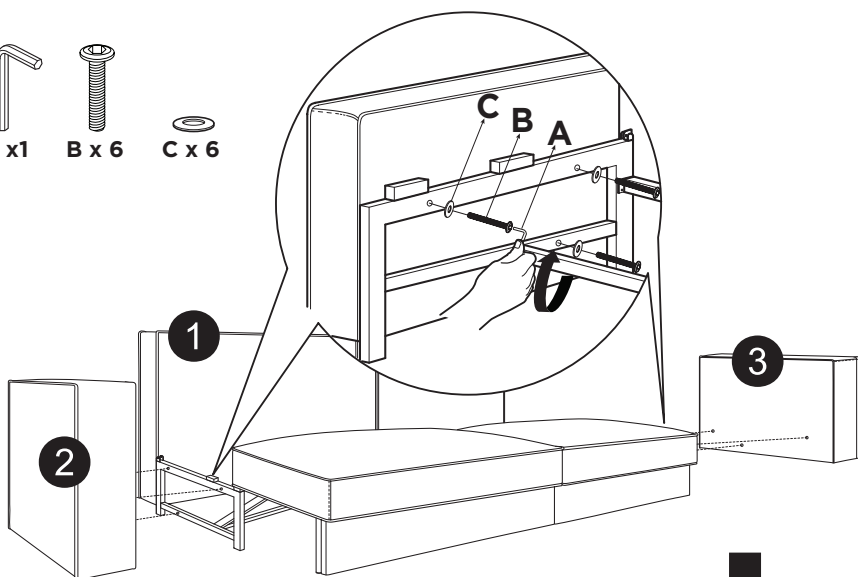

hardware

liste des éléments

artículos de ferretería

A

hex key
clé hexagonale
llave hexagonal
M5 x 25 mm x 66 mm
x 1

B

bolt
boulon
tornillo
M8 x 45 mm
x 6

C

**pillow x 4
cousin x 4
almohada x 4**

**backrests x 2
sauvegardes x 2
respaldos x 2**

assembly instructions
instructions d'assemblage
instrucciones de ensamble

A x 1 B x 6 C x 6

function - open
fonction - ouverte
función - abierto