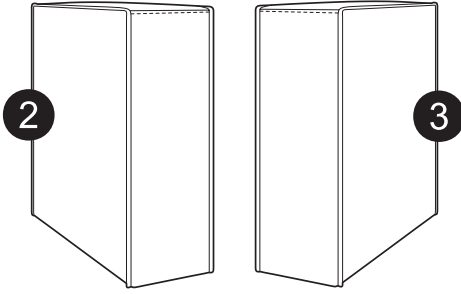

washer
rondelle
arandela
M8 x 22 mm
x 6

**included
inclus
incluido**

**sofa body x 1
structure du canapé x 1
cuerpo de Sofá x 1**

**left arm x 1
bras gauche x 1
brazo izquierdo x 1**

**right arm x 1
bras droit x 1
brazo derecho x 1**

**pillow x 4
cousin x 4
almohada x 4**

**backrests x 2
sauvegardes x 2
respaldos x 2**

assembly instructions
instructions d'assemblage
instrucciones de ensamble

A x 1 B x 6 C x 6

function - open
fonction - ouverte
función - abierto