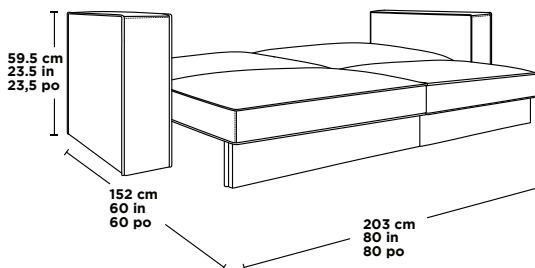

ASSEMBLY INSTRUCTIONS
INSTRUCTIONS D'ASSEMBLAGE
INSTRUCCIONES DE ENSAMBLE

For parts and customer service call:
866 294.6630 (USA and Canada Only) or email:
help@coddleme.com
Monday-Friday
8am - 6pm (Pacific Standard Time)
English only

Pièces et service à la clientèle (en anglais seulement) :
866 294.6630 (États-Unis et Canada seulement)
Courriel :
help@coddleme.com
Du lundi au vendredi
8 h à 18 h (heure normale du Pacifique)

Para partes y servicio al cliente en Inglés llame:
866 294.6630 (EE.UU. y Canadá)
Correo electrónico para servicio al cliente en Inglés
help@coddleme.com
Lunes-Viernes
8am - 6pm (Hora Estándar del Pacífico)
Teléfono no válido en México.