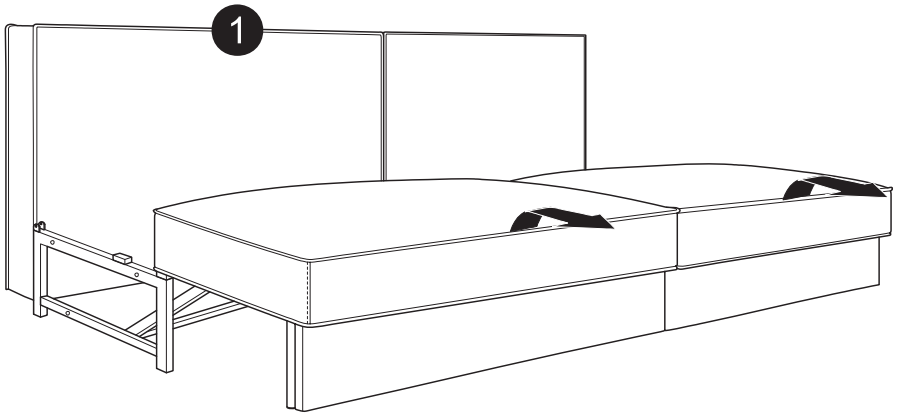

washer
rondelle
arandela
M8 x 22 mm
x 6

**included
inclus
incluido**

**sofa body x 1
structure du canapé x 1
cuerpo de Sofá x 1**

**left arm x 1
bras gauche x 1
brazo izquierdo x 1**

**right arm x 1
bras droit x 1
brazo derecho x 1**

**pillow x 4
cousin x 4
almohada x 4**

**backrests x 2
sauvegardes x 2
respaldos x 2**

assembly instructions
instructions d'assemblage
instrucciones de ensamble

A x 1 B x 6 C x 6

function - open
fonction - ouverte
función - abierto