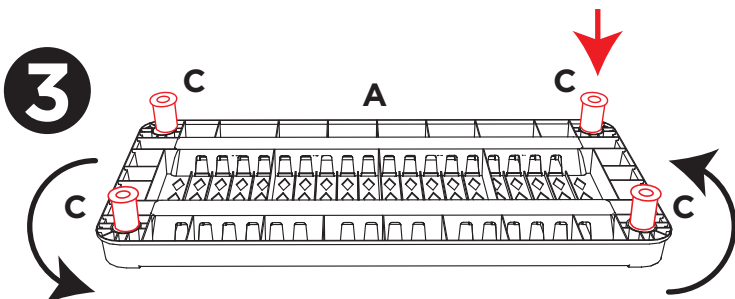

UTILITY RACK

Certified
Model #676570

100% Recyclable

x 5

x 16

C x 8

D x 8

E x 2

F x 2

G x 4

INSTRUCTIONS / INSTRUCCIONES / INSTRUKTIONER / INSTRUCTIONS / LEIÐBEININGAR

Repeat/Repetir/Upprepa/Répéter/Endurtaka **5**

UTILITY RACK

1 @ 5 or/o/eller ou/eða 2 @ 3 & 2

750lbs Total Weight - 150lbs Per Shelf / Peso total de 750 lb: 150 lb por estante / 750lbs totalvikt - 150lbs per hylla / Poids total de 750 lb - 150 lb par étagère / 750lbs heildarþyngd - 150lbs á hillu