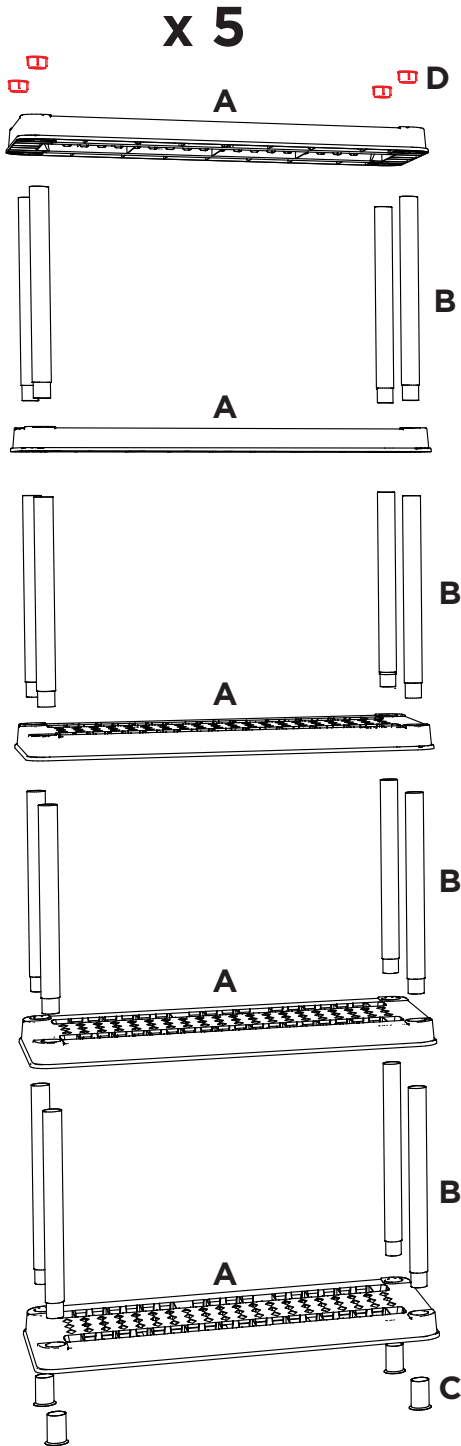

F x 2

G x 4

INSTRUCTIONS / INSTRUCCIONES / INSTRUKTIONER / INSTRUCTIONS / LEIÐBEININGAR

Repeat/Repetir/Upprepa/Répéter/Endurtaka **5**

UTILITY RACK

1 @ 5 or/o/eller ou/eða 2 @ 3 & 2

750lbs Total Weight - 150lbs Per Shelf / Peso total de 750 lb: 150 lb por estante / 750lbs totalvikt - 150lbs per hylla / Poids total de 750 lb - 150 lb par étagère / 750lbs heildarþyngd - 150lbs á hillu