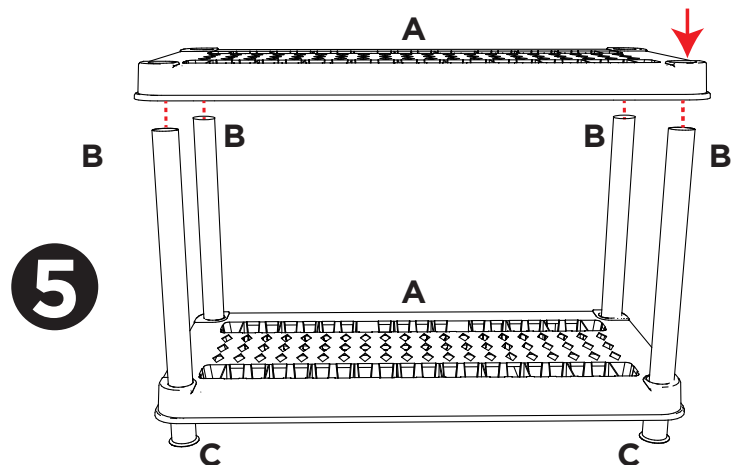

UTILITY RACK

Certified
Model #676570

100% Recyclable

x 5

x 16

C x 8

D x 8

E x 2

F x 2

G x 4

INSTRUCTIONS / INSTRUCCIONES / INSTRUKTIONER / INSTRUCTIONS / LEIÐBEININGAR

Repeat/Repetir/Upprepa/Répéter/Endurtaka **5**

UTILITY RACK

1 @ 5 or/o/eller ou/eða 2 @ 3 & 2

750lbs Total Weight - 150lbs Per Shelf / Peso total de 750 lb: 150 lb por estante / 750lbs totalvikt - 150lbs per hylla / Poids total de 750 lb - 150 lb par étagère / 750lbs heildarþyngd - 150lbs á hillu