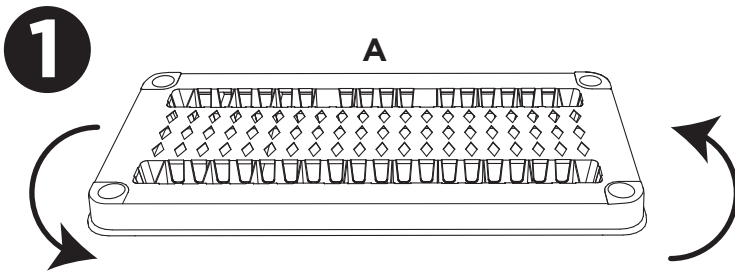

UTILITY RACK

Certified
Model #676570

100% Recyclable

x 5

x 16

C x 8

D x 8

E x 2

F x 2

G x 4

INSTRUCTIONS / INSTRUCCIONES / INSTRUKTIONER / INSTRUCTIONS / LEIÐBEININGAR

Repeat/Repetir/Upprepa/Répéter/Endurtaka **5**

UTILITY RACK

1 @ 5 or/o/eller ou/eða 2 @ 3 & 2

750lbs Total Weight - 150lbs Per Shelf / Peso total de 750 lb: 150 lb por estante / 750lbs totalvikt - 150lbs per hylla / Poids total de 750 lb - 150 lb par étagère / 750lbs heildarþyngd - 150lbs á hillu