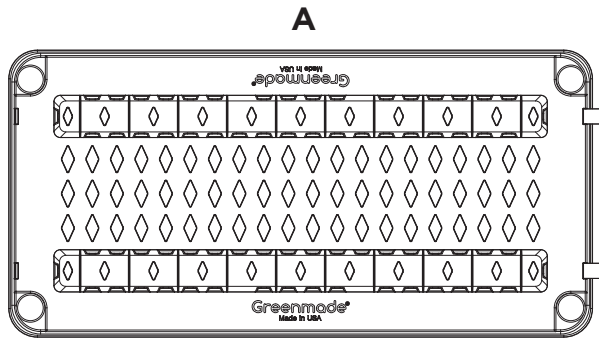

UTILITY RACK

Certified
Model #676570

100% Recyclable

x 5

x 16

C x 8

D x 8

E x 2

F x 2

G x 4

INSTRUCTIONS / INSTRUCCIONES / INSTRUKTIONER / INSTRUCTIONS / LEIÐBEININGAR

Repeat/Repetir/Upprepa/Répéter/Endurtaka **5**

UTILITY RACK

1 @ 5 or/o/eller ou/eða 2 @ 3 & 2

750lbs Total Weight - 150lbs Per Shelf / Peso total de 750 lb: 150 lb por estante / 750lbs totalvikt - 150lbs per hylla / Poids total de 750 lb - 150 lb par étagère / 750lbs heildarþyngd - 150lbs á hillu