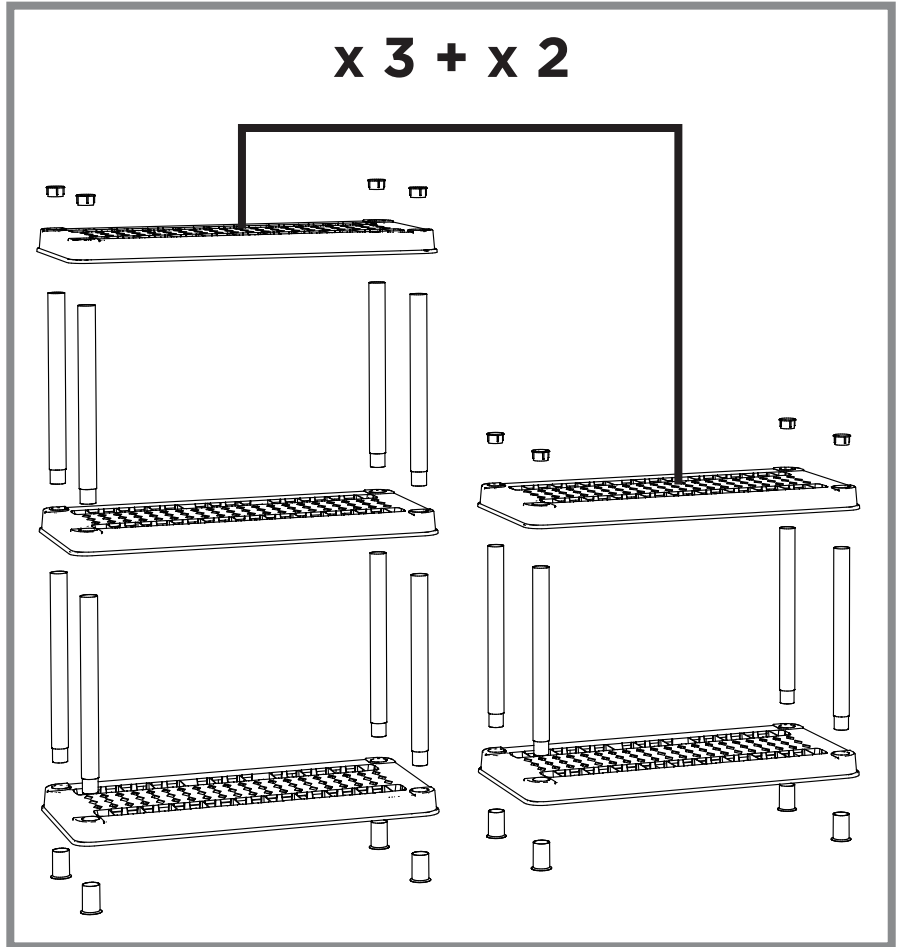

F x 2

G x 4

INSTRUCTIONS / INSTRUCCIONES / INSTRUKTIONER / INSTRUCTIONS / LEIÐBEININGAR

Repeat/Repetir/Upprepa/Répéter/Endurtaka **5**

UTILITY RACK

1 @ 5 or/o/eller ou/eða 2 @ 3 & 2

750lbs Total Weight - 150lbs Per Shelf / Peso total de 750 lb: 150 lb por estante / 750lbs totalvikt - 150lbs per hylla / Poids total de 750 lb - 150 lb par étagère / 750lbs heildarþyngd - 150lbs á hillu