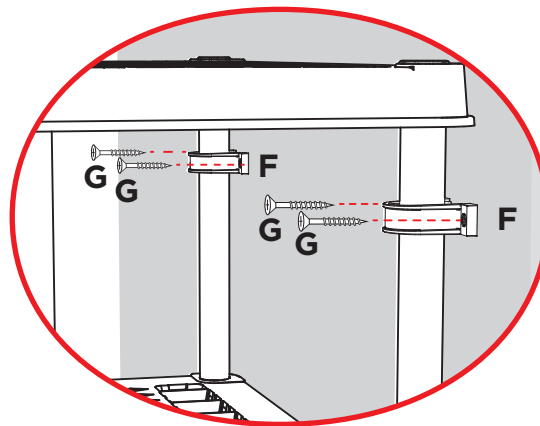

F x 2

G x 4

INSTRUCTIONS / INSTRUCCIONES / INSTRUKTIONER / INSTRUCTIONS / LEIÐBEININGAR

Repeat/Repetir/Upprepa/Répéter/Endurtaka **5**

UTILITY RACK

1 @ 5 or/o/eller ou/eða 2 @ 3 & 2

750lbs Total Weight - 150lbs Per Shelf / Peso total de 750 lb: 150 lb por estante / 750lbs totalvikt - 150lbs per hylla / Poids total de 750 lb - 150 lb par étagère / 750lbs heildarþyngd - 150lbs á hillu