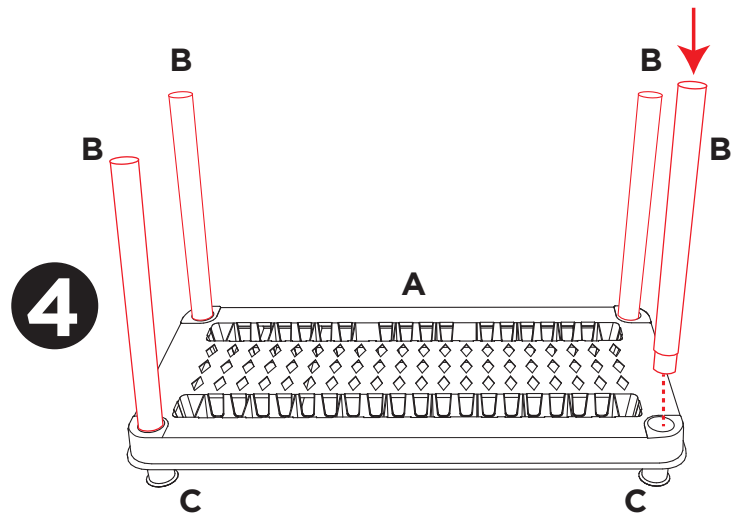

UTILITY RACK

Certified
Model #676570

100% Recyclable

x 5

x 16

C x 8

D x 8

E x 2

F x 2

G x 4

INSTRUCTIONS / INSTRUCCIONES / INSTRUKTIONER / INSTRUCTIONS / LEIÐBEININGAR

Repeat/Repetir/Upprepa/Répéter/Endurtaka **5**

UTILITY RACK

1 @ 5 or/o/eller ou/eða 2 @ 3 & 2

750lbs Total Weight - 150lbs Per Shelf / Peso total de 750 lb: 150 lb por estante / 750lbs totalvikt - 150lbs per hylla / Poids total de 750 lb - 150 lb par étagère / 750lbs heildarþyngd - 150lbs á hillu