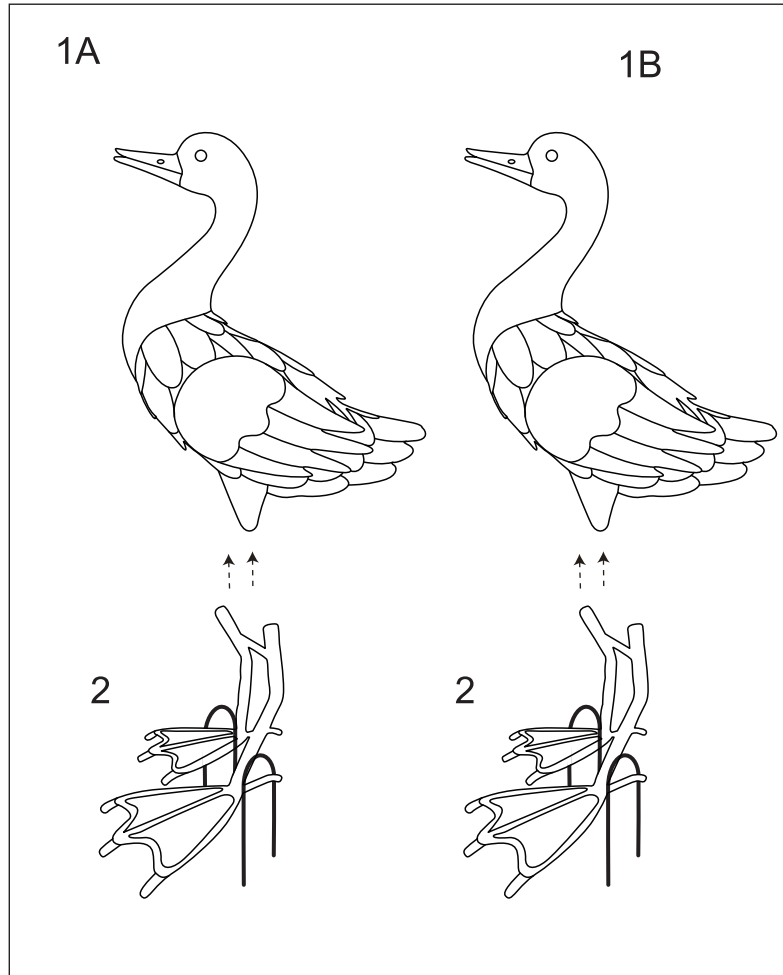

Metal Duck Statuary

Statuaire de Canard en Métal

Estatua de pato de metal

Ankstaty i metall

ITM. / ART. 525727

Instructions • Instructions • Instrucciones • Anvisningar

IMPORTANT: RETAIN FOR FUTURE REFERENCE. READ CAREFULLY
 IMPORTANT: À CONSERVER POUR DE FUTURS BESOINS DE RÉFÉRENCE. À LIRE SOIGNEUSEMENT
 IMPORTANTE: CONSERVE PARA FUTURA REFERENCIA. LEA CUIDADOSAMENTE
 VIKTIGT: SPARA FÖR FRAMTIDA REFERENS. LÄS NOGGRANT

1A		1 PC
1B		1 PC
2		2 PCS
2		4 PCS

THIS ITEM IS INTENDED FOR OUTDOOR DOMESTIC USE ONLY.
 NOT FOR COMMERCIAL USE.

Secure the duck pair to hard packed soil using the provided metal anchors with at least one anchor placed in the front and in the back of each leg.