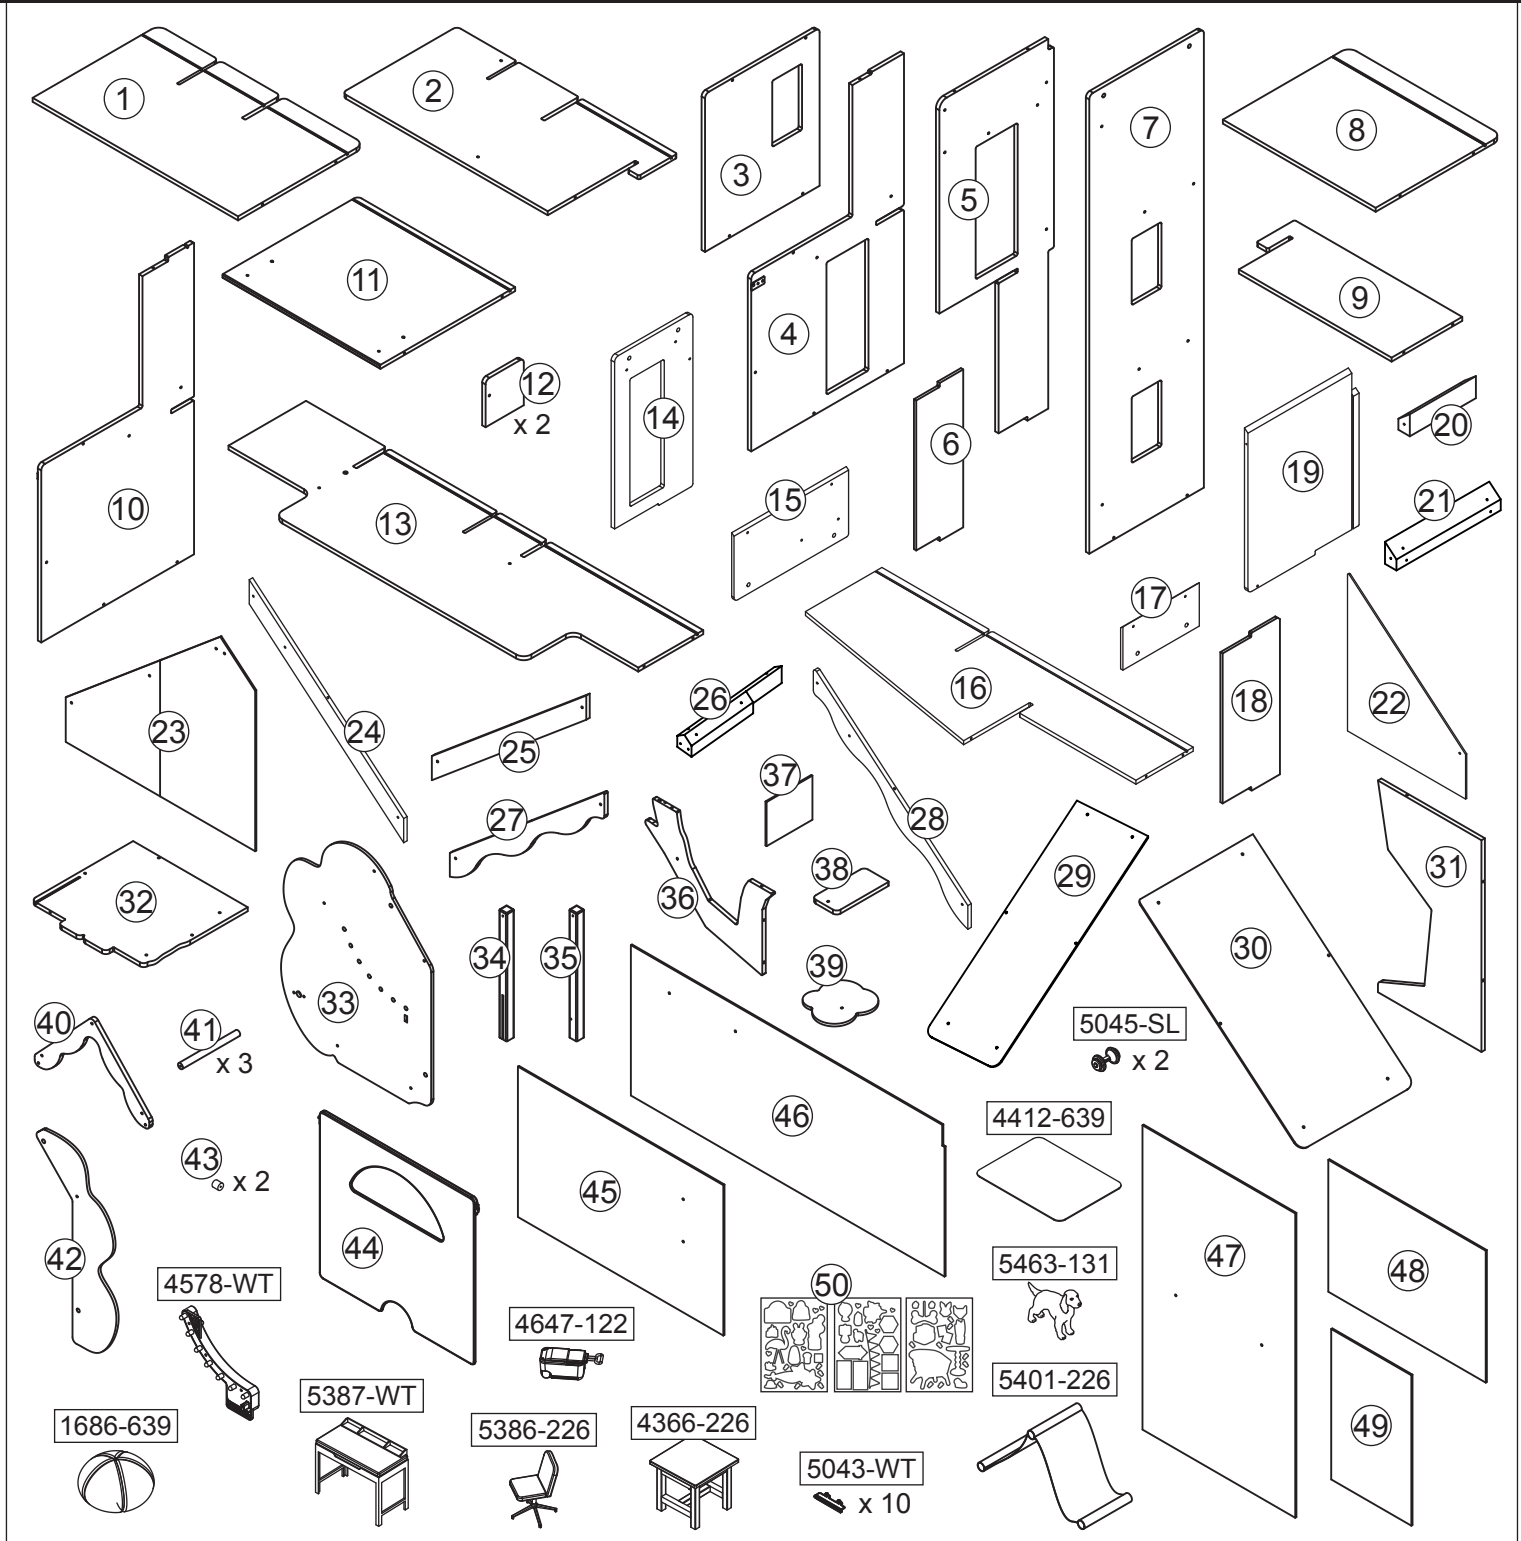

Item Number
Numéro d'article
Número del artículo
Artikelnummern
Numero dell'articolo

10108

Parts and Hardware
Pièces et matériel
Partes y Piezas Para Instalación
Teile und Befestigungsmaterial
Parti e componenti meccanici